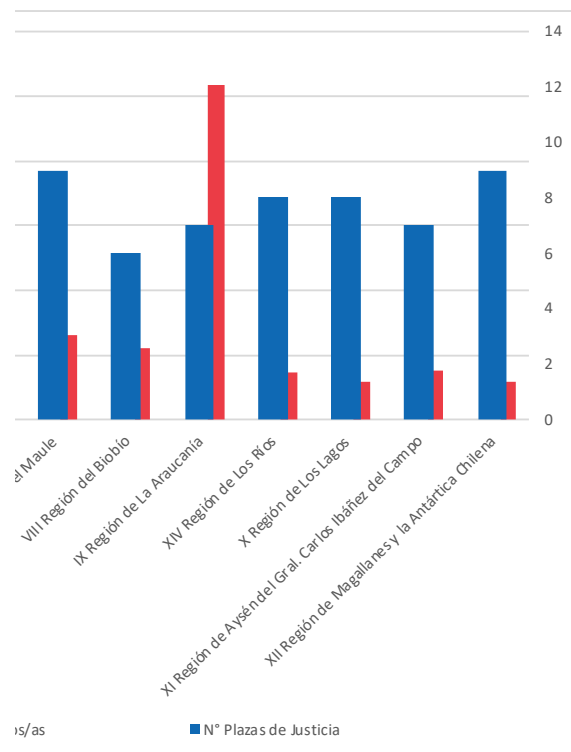

Consolidado Plazas de Justicia - 2017 Seremis de Justicia

Región	N° Plazas de Justicia	Número de Usuarios/as
XV Región de Arica y Parinacota	13	1.206
I Región de Tarapacá	8	1.115
II Región de Antofagasta	9	920
III Región de Atacama	7	767
IV Región de Coquimbo	8	819
V Región de Valparaíso	6	4.148
Región Metropolitana de Santiago	10	2.728
VI Región del Libertador General Bernardo O'Higgins	7	996
VII Región del Maule	9	1.308
VIII Región del Biobío	6	1.093
IX Región de La Araucanía	7	5.161
XIV Región de Los Ríos	8	719
X Región de Los Lagos	8	576
XI Región de Aysén del Gral. Carlos Ibáñez del Campo	7	754
XII Región de Magallanes y la Antártica Chilena	9	579
	122	22.889
	N° Plazas de Justicia	Numero de Usuarios