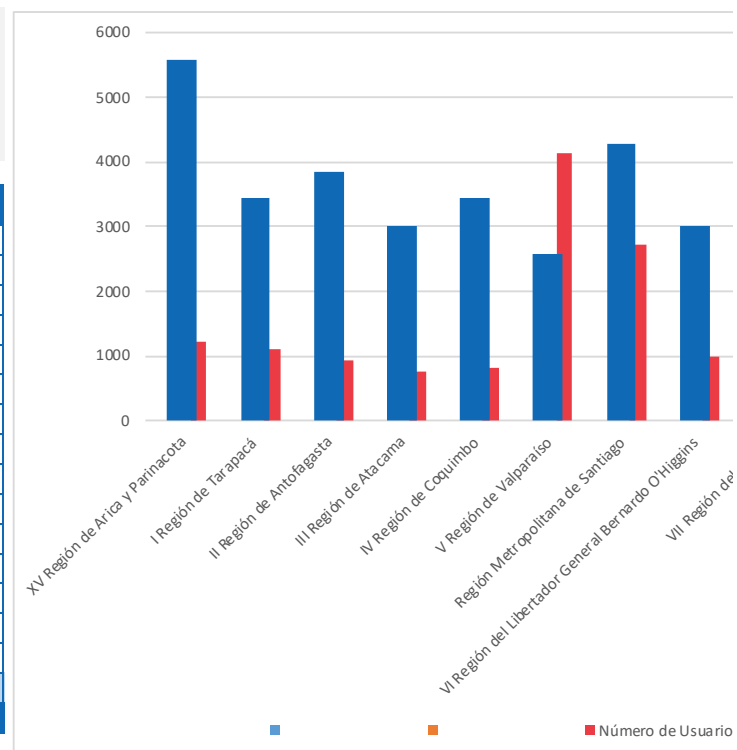

Consolidado Plazas de Justicia - 2017 Seremis de Justicia

Región	N° Plazas de Justicia	Número de Usuarios/as
XV Región de Arica y Parinacota	13	1.206
I Región de Tarapacá	8	1.115
II Región de Antofagasta	9	920
III Región de Atacama	7	767
IV Región de Coquimbo	8	819
V Región de Valparaíso	6	4.148
Región Metropolitana de Santiago	10	2.728
VI Región del Libertador General Bernardo O'Higgins	7	996
VII Región del Maule	9	1.308
VIII Región del Biobío	6	1.093
IX Región de La Araucanía	7	5.161
XIV Región de Los Ríos	8	719
X Región de Los Lagos	8	576
XI Región de Aysén del Gral. Carlos Ibáñez del Campo	7	754
XII Región de Magallanes y la Antártica Chilena	9	579
	122	22.889
	N° Plazas de Justicia	Numero de Usuarios